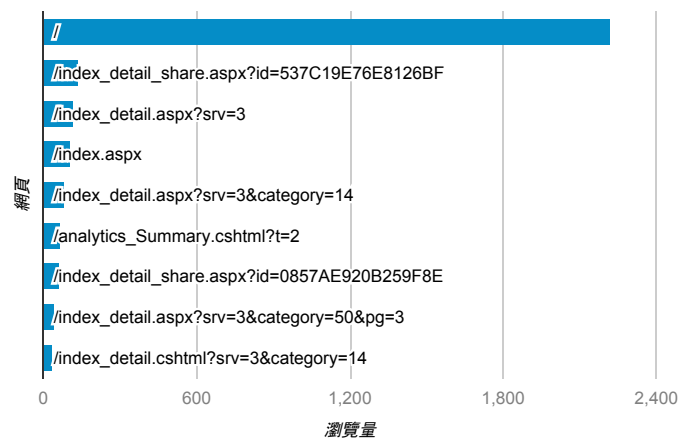

報表03_內容

2017年4月24日 - 2017年4月30日

所有使用者
100.00% 個工作階段

平均網頁載入時間 (秒)

● 平均網頁載入時間 (秒)

平均網頁載入時間 (秒)和瀏覽量 (依網頁分組)

網頁	平均網頁載入時間 (秒)	瀏覽量
/index_detail_share.aspx?id=537C19E76E8126BF	3.24	134
/index_detail.aspx?srv=3&category=17	3.20	30
/	1.87	2,221
/index_detail.aspx?srv=3	0.81	117
/index_detail.aspx?srv=2	0.73	28
/index_detail.aspx?srv=3&category=16	0.65	14
/index_detail_share.aspx?id=30C67EF3C4AC42CB	0.63	1
/activity_104-1_game1.aspx	0.00	3
/activity_105-2_game1.aspx	0.00	36
/analytics_Summary.aspx	0.00	9

網頁載入平均需時 (秒) (依瀏覽器分組)

瀏覽器	平均網頁載入時間 (秒)
Chrome	2.41
Safari	1.92
Internet Explorer	0.88

瀏覽量(依網頁分組)

造訪和新造訪率 (依關鍵字分組)

關鍵字	工作階段	% 新工作階段
(not provided)	671	73.92%
淡江 行事曆	1	100.00%
電影院 工作內容	1	100.00%
cache:vta6j6mvhyqj:eportfolio.tku.edu.tw/index_detail.aspx?srv=3&category=35&pg=5	1	0.00%