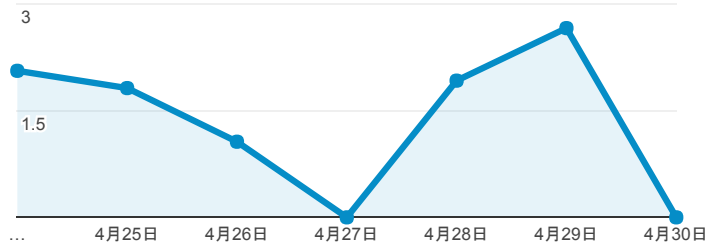

報表03_內容

2017年4月24日 - 2017年4月30日

所有使用者
100.00% 個工作階段

平均網頁載入時間 (秒)

● 平均網頁載入時間 (秒)

平均網頁載入時間 (秒)和瀏覽量 (依網頁分組)

網頁	平均網頁載入時間 (秒)	瀏覽量
/index_detail_share.aspx?id=537C19E76E8126BF	3.24	134
/index_detail.aspx?srv=3&category=17	3.20	30
/	1.87	2,221
/index_detail.aspx?srv=3	0.81	117
/index_detail.aspx?srv=2	0.73	28
/index_detail.aspx?srv=3&category=16	0.65	14
/index_detail_share.aspx?id=30C67EF3C4AC42CB	0.63	1
/activity_104-1_game1.aspx	0.00	3
/activity_105-2_game1.aspx	0.00	36
/analytics_Summary.aspx	0.00	9

網頁載入平均需時 (秒) (依瀏覽器分組)

瀏覽器	平均網頁載入時間 (秒)
Chrome	2.41
Safari	1.92
Internet Explorer	0.88

瀏覽量(依網頁分組)

造訪和新造訪率 (依關鍵字分組)

關鍵字	工作階段	% 新工作階段
(not provided)	671	73.92%
淡江 行事曆	1	100.00%
電影院 工作內容	1	100.00%
cache:vta6j6mvhyqj:eportfolio.tku.edu.tw/index_detail.aspx?srv=3&category=35&pg=5	1	0.00%